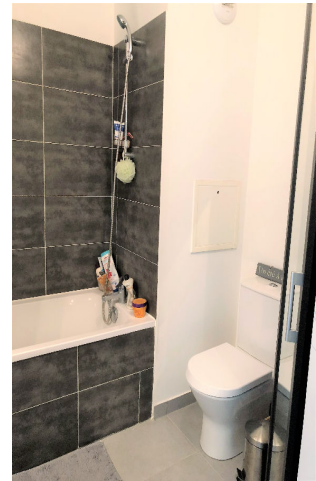

Photos

D
o
c
u
m
e
n
t

n
o
n

c
o
n
t
r
a
c
t
u
e
l