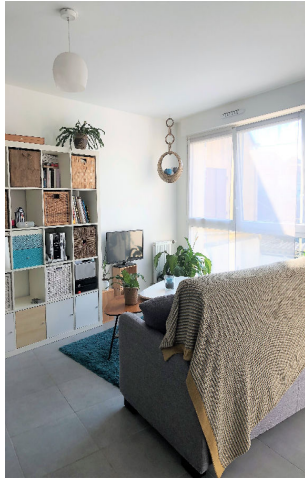

Photos

D
o
c
u
m
e
n
t

n
o
n

c
o
n
t
r
a
c
t
u
e
l